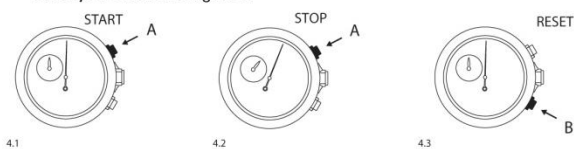

merenje vremena hronografom