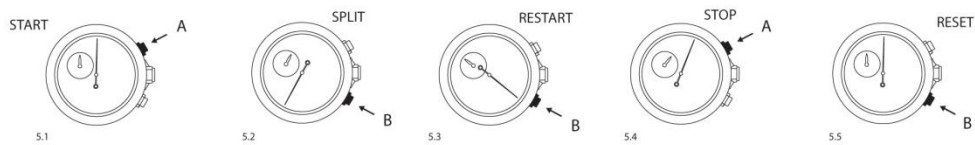

merenje prolaznog vremena

Korekcija položaja kazaljki