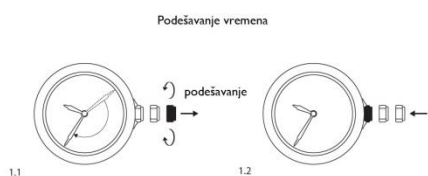

Uputstvo za SWISS MILITARY SWISS SOLDIER CHRONO