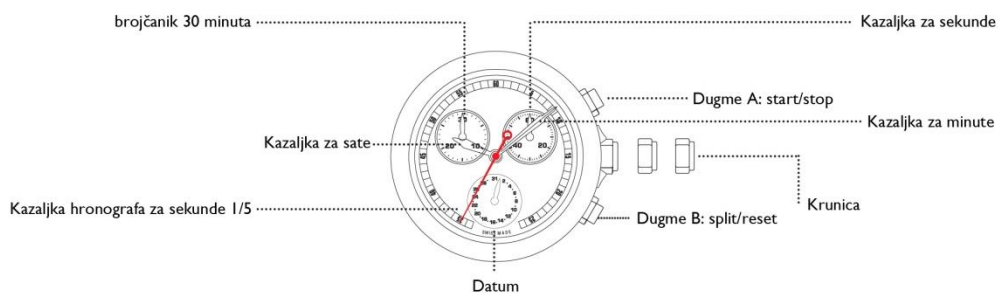

Uputstvo za SWISS MILITARY SWISS SOLDIER CHRONO