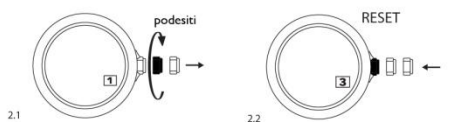

Podešavanje datuma

napomena: datum ne podešavati u vremenu između 21h i 3h