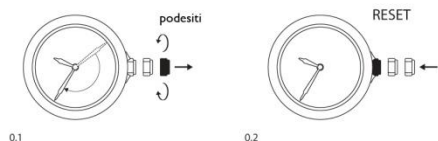

Podešavanje vremena sati i minuti