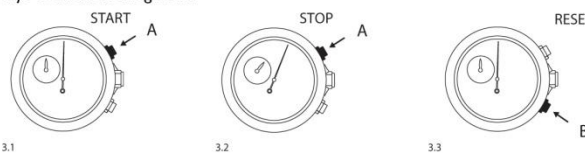

Merenje vremena hronografom