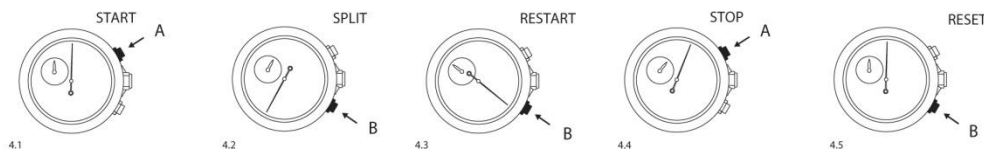

Merenje prolaznog vremena