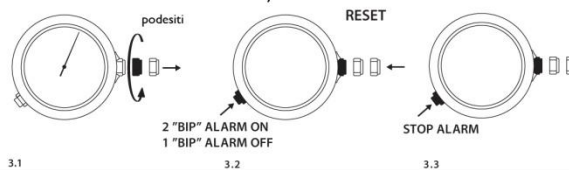

Podešavanje ALARMA