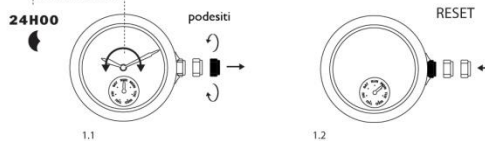

Podešavanje dana